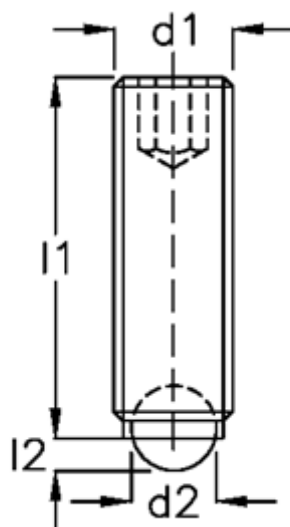

Varenummer: 20902640
Beskrivelse: E+G Kuglespændeskruer
GN 605-M8-25-A

Mål

d1	= M8
d2	= 5.5
Indvendig sekskant	= 4.0
l1	= 25
l2	= 1.7